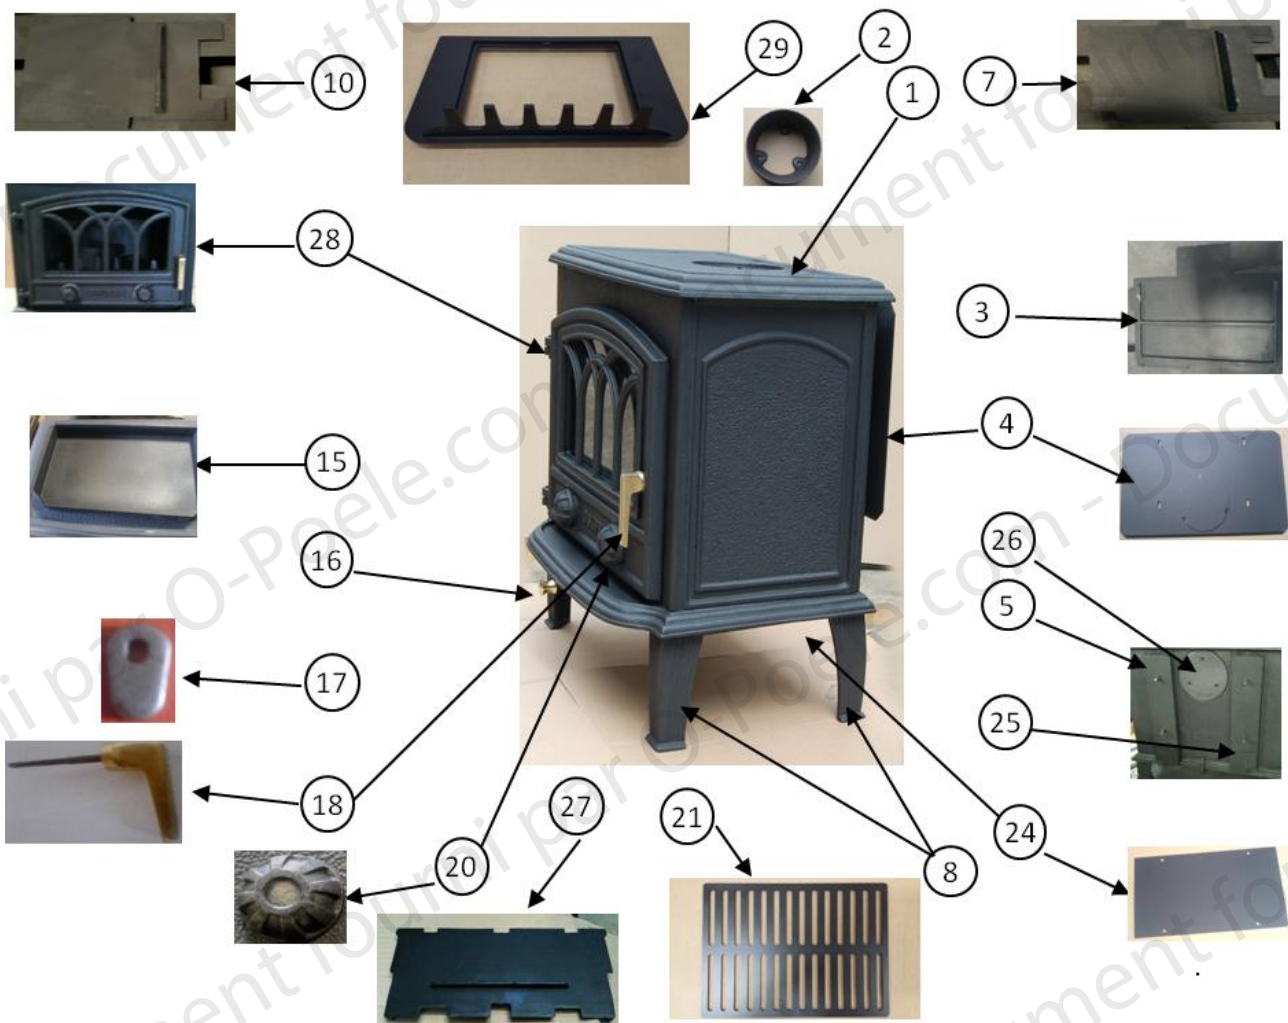

Vue éclatée

Nomenclature

N°	Référence	Désignation	Qté
1	24300PO	Dessus noir	1
2	24317PO	Buse	1
3	24312PO	Défecteur de fumée	1
4	24457PO	Plaque de protection arrière	1
5	27302PO	Canal arrière droit	1
6		Coté droit	1
7	24314PO	Parement intérieur droit	1
8	31833PO	Pieds	4
9		Contrôle d'air	1
10	24315PO	Parement intérieur gauche	1
11		Coté gauche	1
12	31875	Porte nue + enjoliveur	1
13	31826	Porte assemblée sans vitre	1
14	30610	Vitre	1
15	30411	Cendrier	1
16	31830	Bouton air de vitre laitonné	1
17	24329	Loquet de porte	1
18	31831	Poignée de porte laitonnée	1
19		Fond	1
20	24309PO	Bouton de porte air primaire	2
21	43860NOI2	Grille	1
23		Canal d'air	1
24	31832	Plaque de protection sol	1
25	24321PO	Canal arrière gauche	1
26	24318PO	Tampon	1
27	24313PO	Plaque d'âtre	1
28	31827	Porte complète	1
29	44091NOI2	Sole	1
	27046	Fixe vitre	4
	03897	Joint de porte ø10 mm	3
	02622	Joint de vitre ø6 mm	2
	02622	Joint bouton d'air ø6 mm	1
	33496	Axe de charnière de porte	2